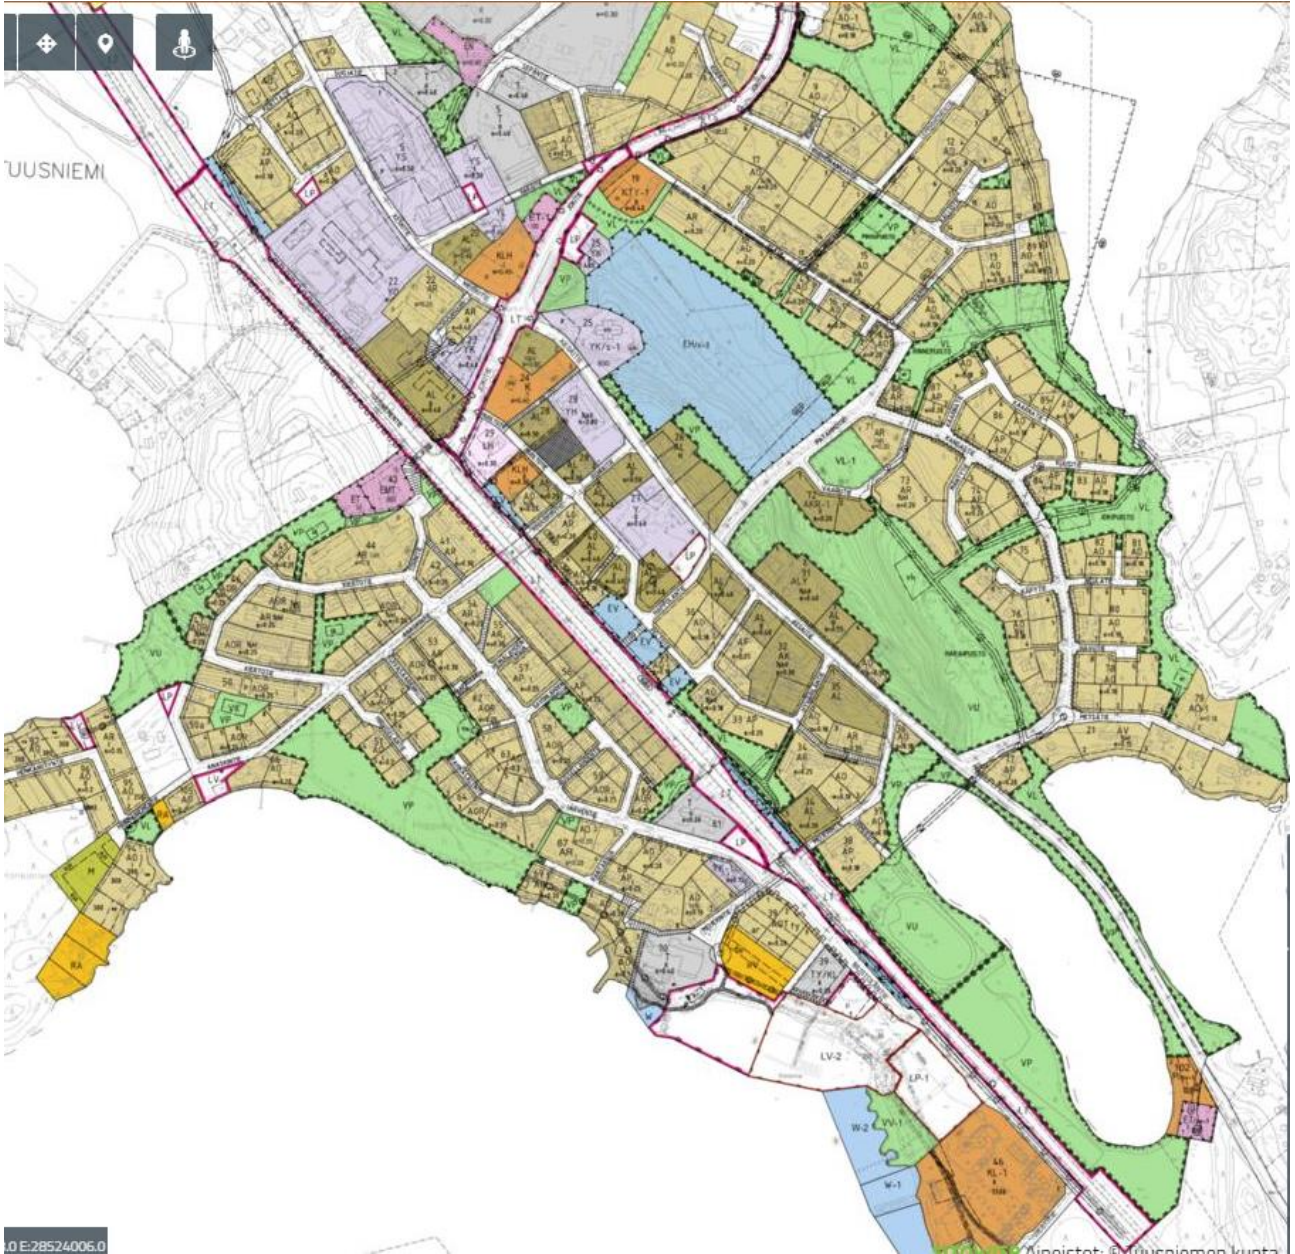

TUUSNIEMI

0 E:28524006.0

Alueistot: Tuusniemen kunta